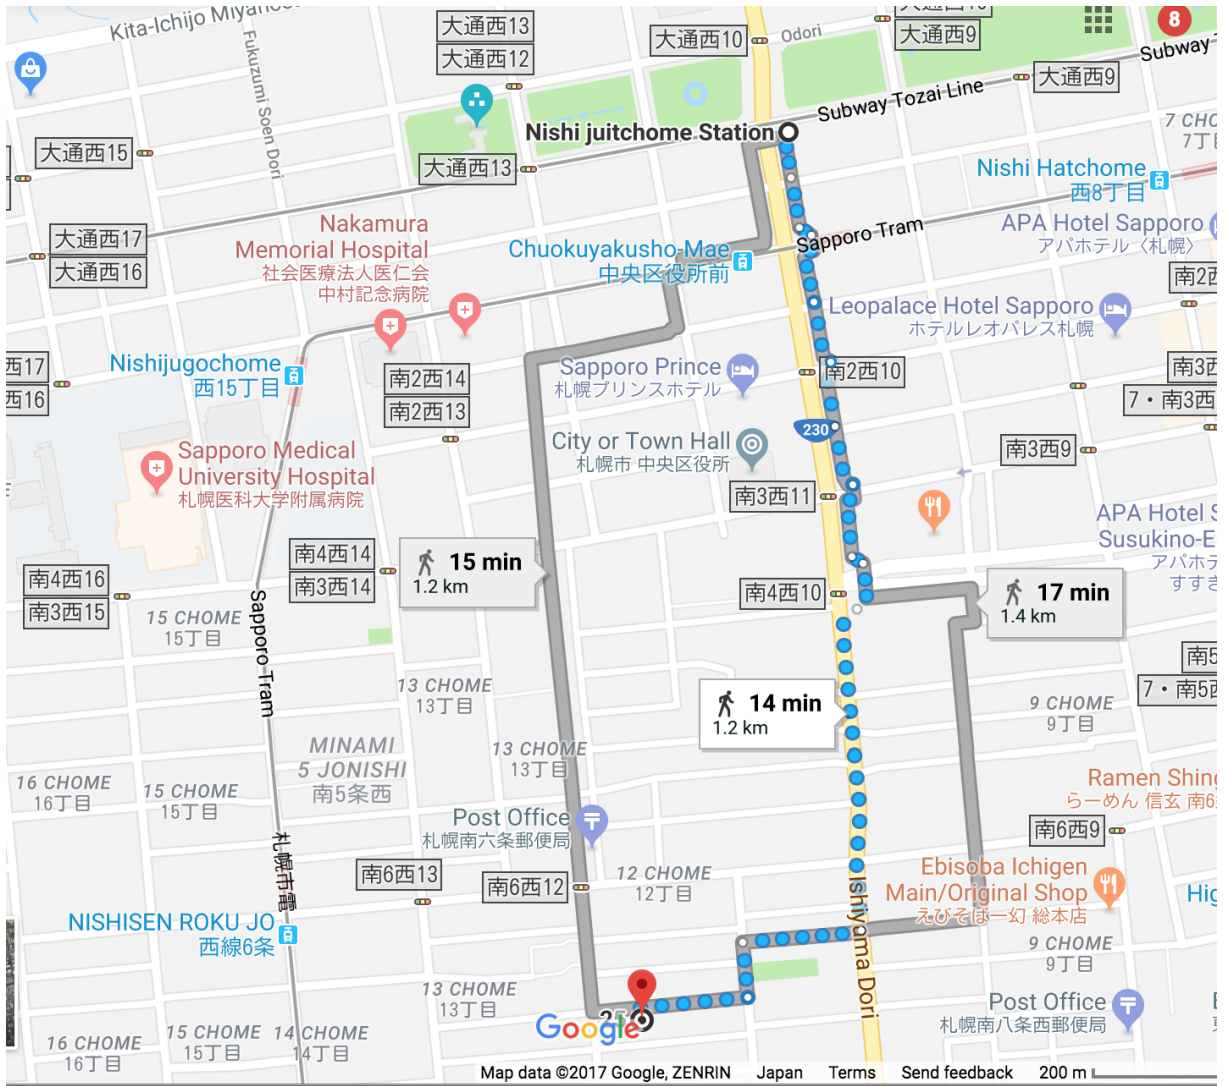

(15min walk from **Nishi juitchome sta.**5min by taxi.)

【Japanese address】

札幌市中央区南7条西12丁目3-25ハイムシャンゼリゼ7.12
(**西11丁目駅**より徒歩 **15分**。タクシーで5分)

【地址】

地址 : 065-0013

北海道, 札幌市中央区南7西12-3-25

物業名稱 : Heim Shanzerize7.12

Namboku Line

Take the
Makomanai line.
One station to
Odori Station.
It is a transfer to
the Tozai Line.

Tozai Line

Change to Tozai
Line.
Miyanosawa line.
1 station.

Nishi juitchome
Exit 1 or Exit 3

【Direction from the Station】

Go straight about 100m.
直行約100米。
100m程、真っすぐ進みます。

Heim Shanzerize7・12
ハイムシャンゼリゼ7・12

【Caution】 There is no parking lot!

Please use nearby coin parking.

請使用附近的投幣停車場。

인근 유료 주차장을 사용하십시오.

近隣のコインパーキングをお使いください。

リパーク札幌南8西13

〒064-0808 北海道札幌市中央区南8条西13丁目3-1

<https://goo.gl/maps/r2unBeATMZU2>