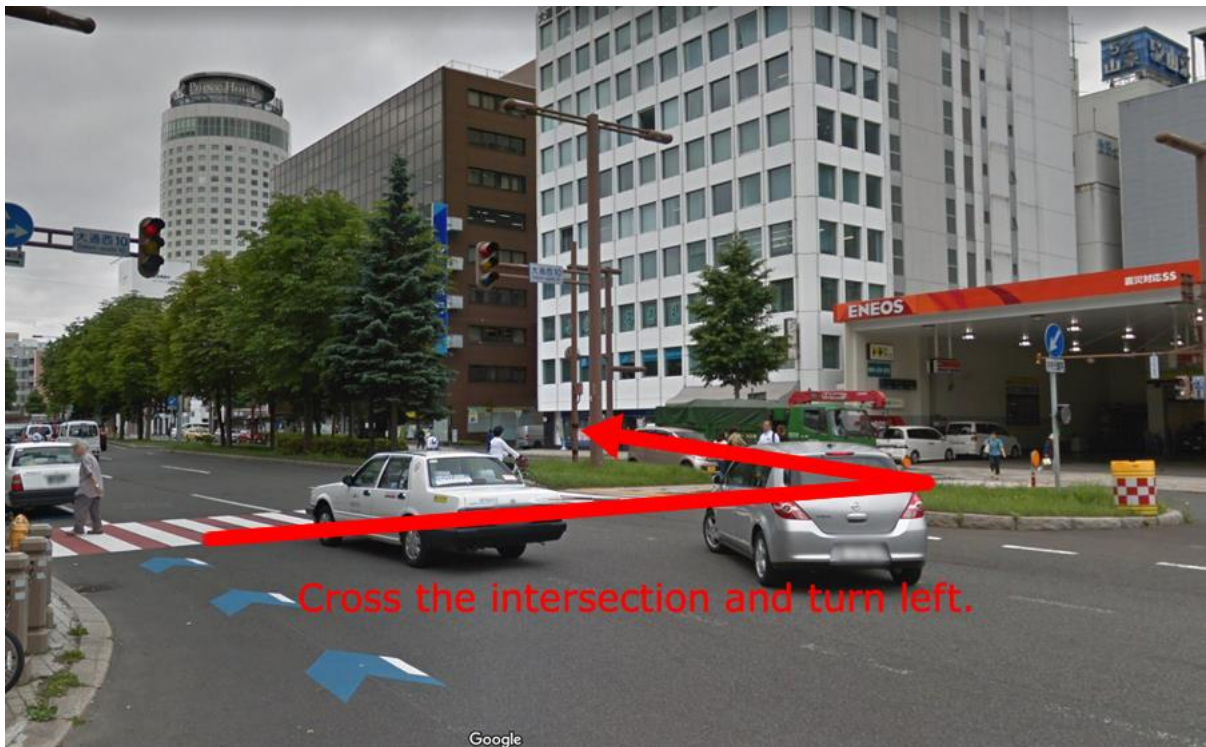

Go straight about 100m.
直行約100米。
100m程、真っすぐ進みます。

Heim Shanzerize7・12
ハイムシャンゼリゼ7・12

【Caution】 There is no parking lot!

Please use nearby coin parking.

請使用附近的投幣停車場。

인근 유료 주차장을 사용하십시오.

近隣のコインパーキングをお使いください。

リパーク札幌南8西13