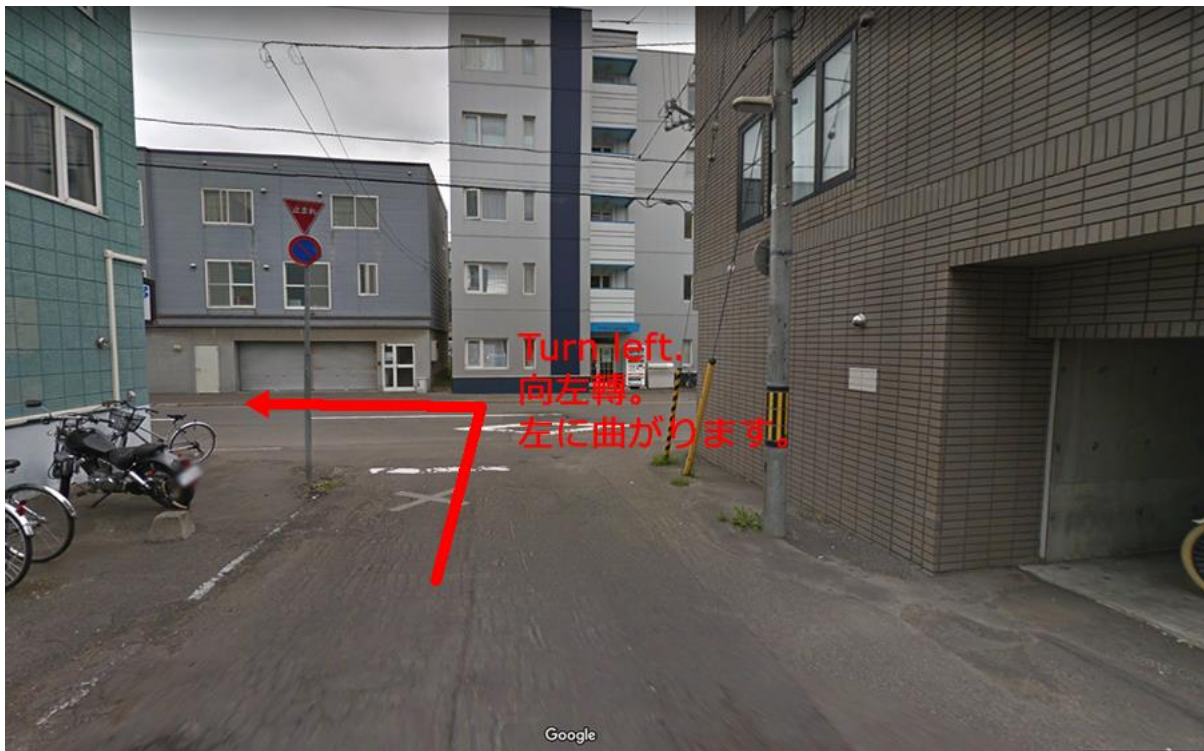

(15min walk from **Nishi juitchome sta.**5min by taxi.)

【Japanese address】

札幌市中央区南7条西12丁目3-25ハイムシャンゼリゼ7.12
(**西11丁目駅**より徒歩 **15分**。タクシーで5分)

【地址】

地址 : 065-0013

北海道, 札幌市中央区南7西12-3-25

物業名稱 : Heim Shanzerize7.12

Namboku Line

Take the
Makomanai line.
One station to
Odori Station.
It is a transfer to
the Tozai Line.

Tozai Line

Change to Tozai
Line.
Miyanosawa line.
1 station.

Nishi juitchome
Exit 1 or Exit 3

【Direction from the Station】

Go straight about 100m.
直行約100米。
100m程、真っすぐ進みます。

Heim Shanzerize7・12
ハイムシャンゼリゼ7・12

【Caution】 There is no parking lot!

Please use nearby coin parking.

請使用附近的投幣停車場。

인근 유료 주차장을 사용하십시오.

近隣のコインパーキングをお使いください。

リパーク札幌南8西13